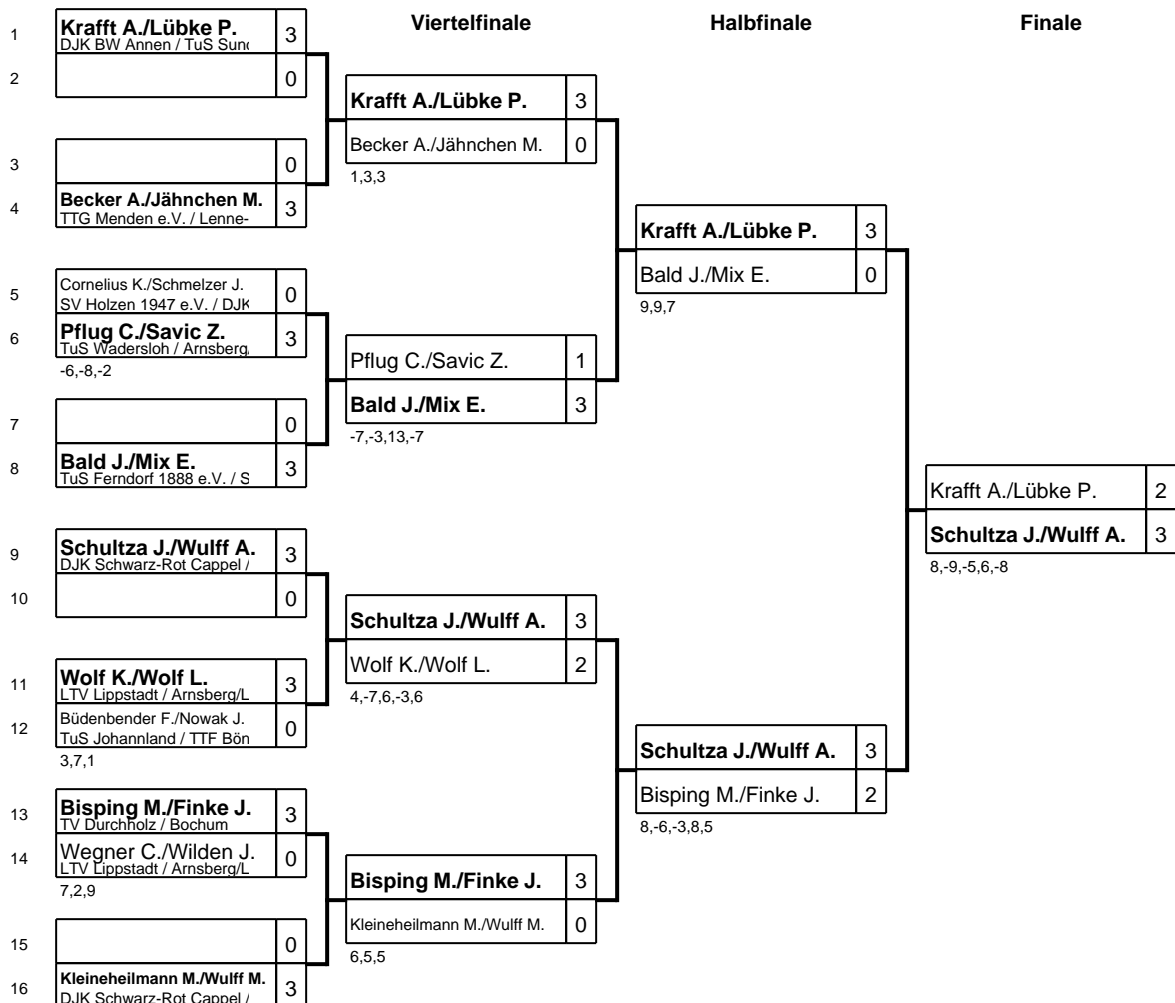

Bezirksmeisterschaften Arnsberg

Klasse: B-Schülerinnen 1-2500 Doppel 23.10.2016

Bezirksmeisterschaften Arnsberg

Klasse: C-Schülerinnen 1-2500 Doppel 22.10.2016

	Halbfinale		Finale	
1	Wolf K./Wolf L. LTV Lippstadt / Arnsberg/L	3		
2	Kogel C./Wortmann L. TuS Querenburg / SV Holz 4,1,6	0	Wolf K./Wolf L.	3
3	Brinkschulte M./Schlinkmann SV Holzen 1947 e.V. / Arn:	3	Brinkschulte M./Schlinkmann	0
4	Gutteck R./Wittstamm H. TuS Querenburg / Bochum 9,8,-8,5	1	1,3,2	
5	Bedue L./Federupp V. TuS Sundern / SV Holzen	0		
6	Wulff A./Zalpur M. DJK Schwarz-Rot Cappel / -4,-2,-1	3	Wulff A./Zalpur M.	3
7	Grau Z./Jähnchen M. SV Holzen 1947 e.V. / TTC	1	Nowak J./Wilden J.	1
8	Nowak J./Wilden J. TTF Bönen / LTV Lippstadt -3,-4,6,-3	3	-4,8,5,7	
			Wolf K./Wolf L.	3
			Wulff A./Zalpur M.	1
			3,10,-11,6