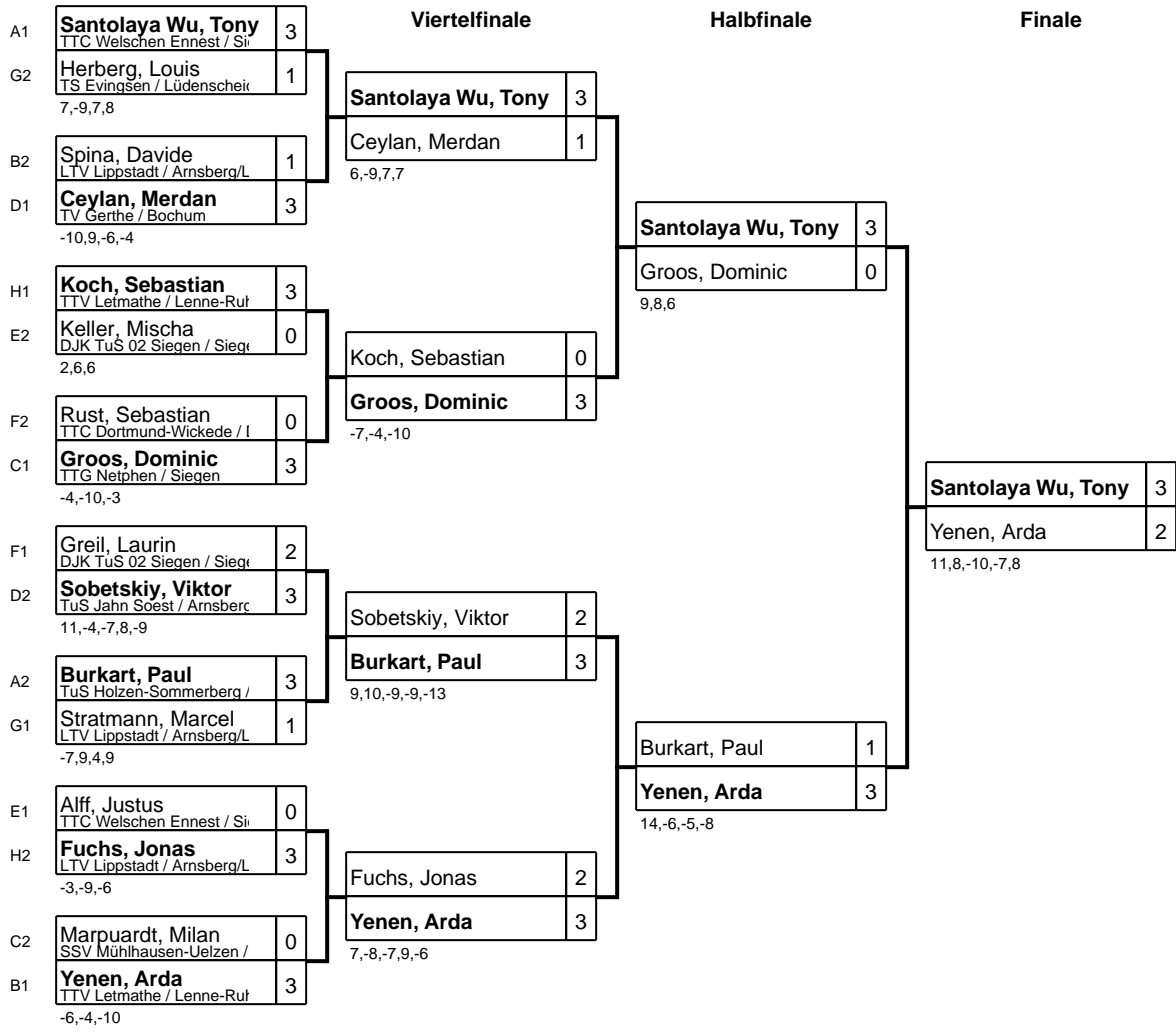

Bezirksmeisterschaften Arnberg

Klasse: C-Schüler 1-2500 Einzel 22.10.2016

Bezirksmeisterschaften Arnsberg

Klasse: Mädchen 1-2500 Einzel 23.10.2016/

Vorrunde

Gruppe: A

Platz	Name	SP	Spiele	Sätze	1	2	3	4
1	Buttlar, Sophie von TuS Querenburg / Bochum	1	2 : 0	6 : 0 +6		3 : 0 3,1,7	3 : 0 5,8,3	
2	Duran, Ziyeti CVJM Hamm / Dortmund	2	1 : 1	3 : 5 -2	0 : 3 -3,-1,-7		3 : 2 -8,3,-6,7,9	
3	Stellpflug, Julia TuS Sundern / Arnsberg/Lippstadt	3	0 : 2	2 : 6 -4	0 : 3 -5,-8,-3	2 : 3 8,-3,6,-7,-9		

Gruppe: B

Platz	Name	SP	Spiele	Sätze	1	2	3	4
1	Bambach, Johanna TTF Bönen / Dortmund	1	2 : 0	6 : 1 +5		3 : 1 6,-8,7,11	3 : 0 4,7,5	
2	Büdenbender, Lena DJK TuS 02 Siegen / Siegen	2	1 : 1	4 : 3 +1	1 : 3 -6,8,-7,-11		3 : 0 11,6,8	
3	Kirchhoff, Elena DJK Arminia Erwitte / Arnsberg/Lip	3	0 : 2	0 : 6 -6	0 : 3 -4,-7,-5	0 : 3 -11,-6,-8		

Gruppe: C

Platz	Name	SP	Spiele	Sätze	1	2	3	4
1	Peiffert, Zoé DJK BW Annen / Bochum	1	2 : 0	6 : 0 +6		3 : 0 3,5,2	3 : 0 3,7,8	
2	Levenig, Rosanna TTK Anröchte / Arnsberg/Lippstadt	2	1 : 1	3 : 3 0	0 : 3 -3,-5,-2		3 : 0 2,8,5	
3	Bald, Lena TuS Ferndorf 1888 e.V. / Siegen	3	0 : 2	0 : 6 -6	0 : 3 -3,-7,-8	0 : 3 -2,-8,-5		

Gruppe: D

Platz	Name	SP	Spiele	Sätze	1	2	3	4
1	Humme, Leonie DJK BW Annen / Bochum	2	3 : 0	9 : 1 +8		3 : 1 -9,8,3,9	3 : 0 4,5,5	3 : 0 5,6,1
2	Elfert, Malina TTF Bönen / Dortmund	1	2 : 1	7 : 4 +3	1 : 3 9,-8,-3,-9		3 : 1 -8,6,5,7	3 : 0 4,4,7
3	Weber, Alanis TuS 02 Bruchhausen / Arnsberg/Li	3	1 : 2	4 : 6 -2	0 : 3 -4,-5,-5	1 : 3 8,-6,-5,-7		3 : 0 9,6,8
4	Schmidt, Julia DJK Arminia Erwitte / Arnsberg/Lip	4	0 : 3	0 : 9 -9	0 : 3 -5,-6,-1	0 : 3 -4,-4,-7	0 : 3 -9,-6,-8	

Gruppe: E

Platz	Name	SP	Spiele	Sätze	1	2	3	4
1	Berger, Pia TSG Valbert / Lüdenscheid	1	3 : 0	9 : 1 +8		3 : 0 4,7,14	3 : 1 -9,8,8,8	3 : 0 10,2,8
2	Kösling, Melina TuS Sundern / Arnsberg/Lippstadt	2	2 : 1	6 : 3 +3	0 : 3 -4,-7,-14		3 : 0 8,6,7	3 : 0 4,2,2
3	Kölsch, Christin TTG Netphen / Siegen	3	1 : 2	4 : 8 -4	1 : 3 9,-8,-8,-8	0 : 3 -8,-6,-7		3 : 2 -9,-6,9,9,9
4	Kümper, Larissa TTV Ense 1975 / Arnsberg/Lippsta	4	0 : 3	2 : 9 -7	0 : 3 -10,-2,-8	0 : 3 -4,-2,-2	2 : 3 9,6,-9,-9,-9	

Gruppe: F

Platz	Name	SP	Spiele	Sätze	1	2	3	4
1	Walter, Lea DJK Ewaldi Aplerbeck / Dortmund	1	3 : 0	9 : 1 +8		3 : 1 9,-9,8,8	3 : 0 7,4,4	3 : 0 8,9,4
2	Buder, Selina TTV Neheim-Hüsten / Arnsberg/Lip	2	2 : 1	7 : 4 +3	1 : 3 -9,9,-8,-8		3 : 1 -12,10,13,3	3 : 0 8,8,4
3	Ortwein, Lillien TuS Querenburg / Bochum	3	1 : 2	4 : 7 -3	0 : 3 -7,-4,-4	1 : 3 12,-10,-13,-3		3 : 1 -7,6,6,7
4	Scherotzki, Pia-Marie TTG Netphen / Siegen	4	0 : 3	1 : 9 -8	0 : 3 -8,-9,-4	0 : 3 -8,-8,-4	1 : 3 7,-6,-6,-7