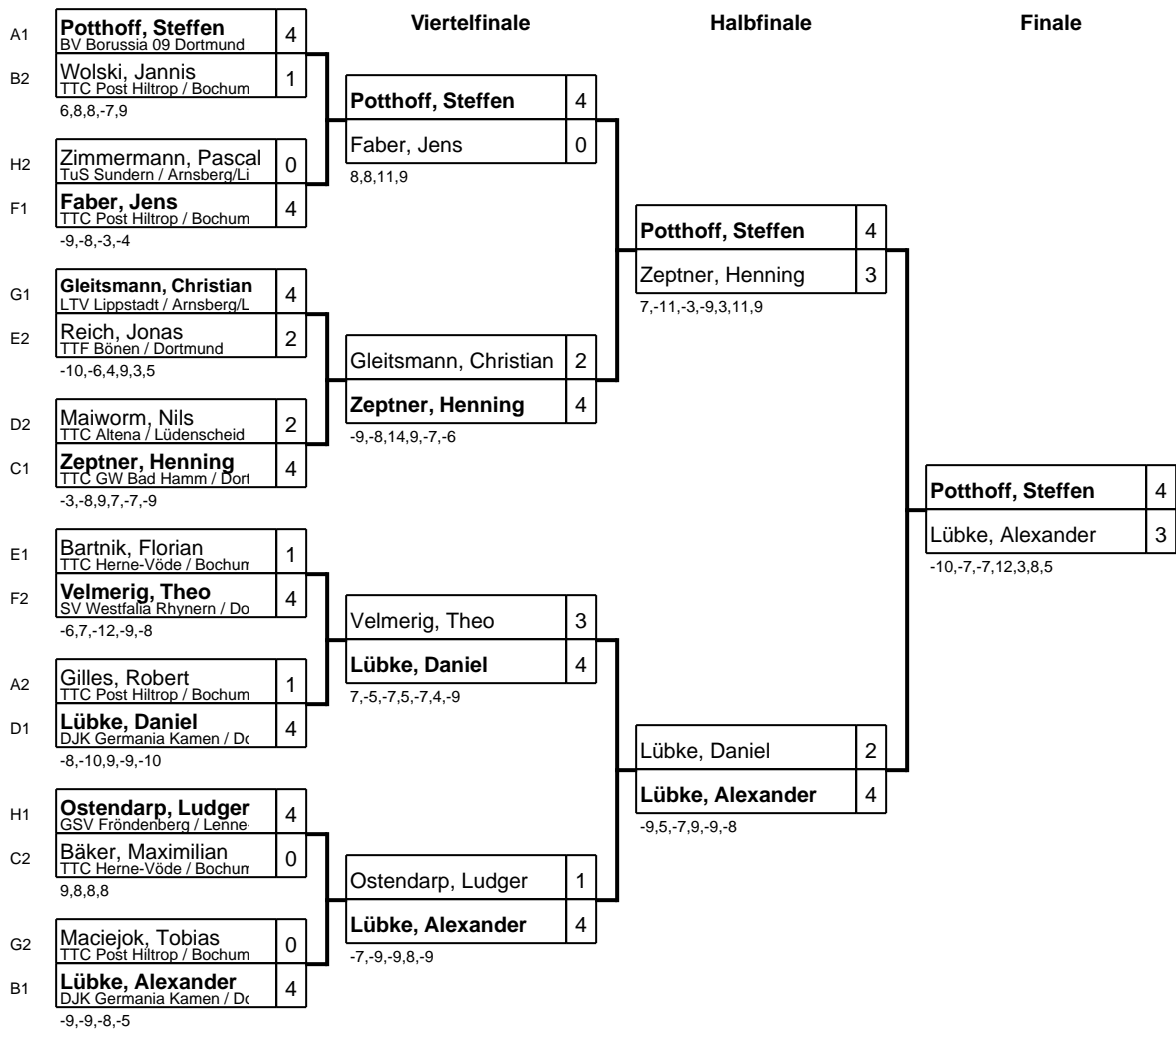

Bezirksmeisterschaften Arnsberg

Klasse: Herren 1-2500 Einzel 22.10.2016

Bezirksmeisterschaften Arnsberg

Klasse: Damen 1-2500 Einzel 22.10.2016/

Vorrunde

Gruppe: A

Platz	Name	SP	Spiele	Sätze	1	2	3	4
1	Hermi, Zeynep DJK BW Annen / Bochum	1	2 : 0	6 : 2 +4		3 : 2 5,-6,9,-7,6	3 : 0 5,3,4	
2	Ließ, Claudia TuS Wadersloh / Arnsberg/Lippsta	2	1 : 1	5 : 3 +2	2 : 3 -5,6,-9,7,-6		3 : 0 2,3,4	
3	Behnke, Nina TTV Werl-Büderich / Arnsberg/Lipp	3	0 : 2	0 : 6 -6	0 : 3 -5,-3,-4	0 : 3 -2,-3,-4		

Gruppe: B

Platz	Name	SP	Spiele	Sätze	1	2	3	4
1	Straube, Lisa DJK BW Annen / Bochum	1	2 : 0	6 : 0 +6		3 : 0 4,4,6	3 : 0 8,2,8	
2	Krick, Denise TTV Neheim-Hüsten / Arnsberg/Li	2	1 : 1	3 : 5 -2	0 : 3 -4,-4,-6		3 : 2 9,8,-7,-9,2	
3	Büdenbender, Lena DJK TuS 02 Siegen / Siegen	2	0 : 2	2 : 6 -4	0 : 3 -8,-2,-8	2 : 3 -9,-8,7,9,-2		

Gruppe: C

Platz	Name	SP	Spiele	Sätze	1	2	3	4
1	Kaubisch, Finja SV Westfalia Rhyrnern / Dortmund	1	2 : 0	6 : 2 +4		3 : 2 -4,6,5,-10,11	3 : 0 6,7,7	
2	Peiffert, Zoé DJK BW Annen / Bochum	1	1 : 1	5 : 3 +2	2 : 3 4,-6,-5,10,-11		3 : 0 6,7,9	
3	Köhle, Ramona SV Holzen 1947 e.V. / Arnsberg/Li	3	0 : 2	0 : 6 -6	0 : 3 -6,-7,-7	0 : 3 -6,-7,-9		

Gruppe: D

Platz	Name	SP	Spiele	Sätze	1	2	3	4
1	Pernack, Barbara DJK BW Annen / Bochum	1	3 : 0	9 : 3 +6		3 : 1 -8,2,9,9	3 : 1 8,-8,7,6	3 : 1 5,-6,9,9
2	Burgdorf, Stefanie DJK Ewaldi Aplerbeck / Dortmund	2	2 : 1	7 : 3 +4	1 : 3 8,-2,-9,-9		3 : 0 3,7,2	3 : 0 6,9,4
3	Willner, Nathalie TTV Neheim-Hüsten / Arnsberg/Li	4	1 : 2	4 : 6 -2	1 : 3 -8,8,-7,-6	0 : 3 -3,-7,-2		3 : 0 10,4,5
4	Berger, Pia TSG Valbert / Lüdenscheid	1	0 : 3	1 : 9 -8	1 : 3 -5,6,-9,-9	0 : 3 -6,-9,-4	0 : 3 -10,-4,-5	

Gruppe: E

Platz	Name	SP	Spiele	Sätze	1	2	3	4
1	Buttlar, Sophie von TuS Querenburg / Bochum	1	3 : 0	9 : 1 +8		3 : 1 1,7,-9,5	3 : 0 2,2,3	3 : 0 3,7,6
2	Höfer, Kristina SV Blau-Weiß Eickelborn / Arnsbe	2	2 : 1	7 : 5 +2	1 : 3 -1,-7,9,-5		3 : 1 -5,8,4,4	3 : 1 8,-9,12,10
3	Thätner, Alexandra TTF Bönen / Dortmund	3	1 : 2	4 : 6 -2	0 : 3 -2,-2,-3	1 : 3 5,-8,-4,-4		3 : 0 6,8,5
4	Theis, Joleen TTV Ense 1975 / Arnsberg/Lippsta	4	0 : 3	1 : 9 -8	0 : 3 -3,-7,-6	1 : 3 -8,9,-12,-10	0 : 3 -6,-8,-5	

Gruppe: F

Platz	Name	SP	Spiele	Sätze	1	2	3	4
1	Diekel, Viktoria TTF Bönen / Dortmund	1	3 : 0	9 : 0 +9		3 : 0 4,9,4	3 : 0 8,6,5	3 : 0 5,4,7
2	Baldus, Angelina TTG Netphen / Siegen	2	2 : 1	6 : 4 +2	0 : 3 -4,-9,-4		3 : 1 8,7,-17,9	3 : 0 7,3,6
3	Kerkhoff, Annika TTK Anröchte / Arnsberg/Lippstadt	3	1 : 2	4 : 6 -2	0 : 3 -8,-6,-5	1 : 3 -8,-7,17,-9		3 : 0 1,6,1
4	Kleine, Jessica TTV Werl-Büderich / Arnsberg/Lipp	4	0 : 3	0 : 9 -9	0 : 3 -5,-4,-7	0 : 3 -7,-3,-6	0 : 3 -1,-6,-1