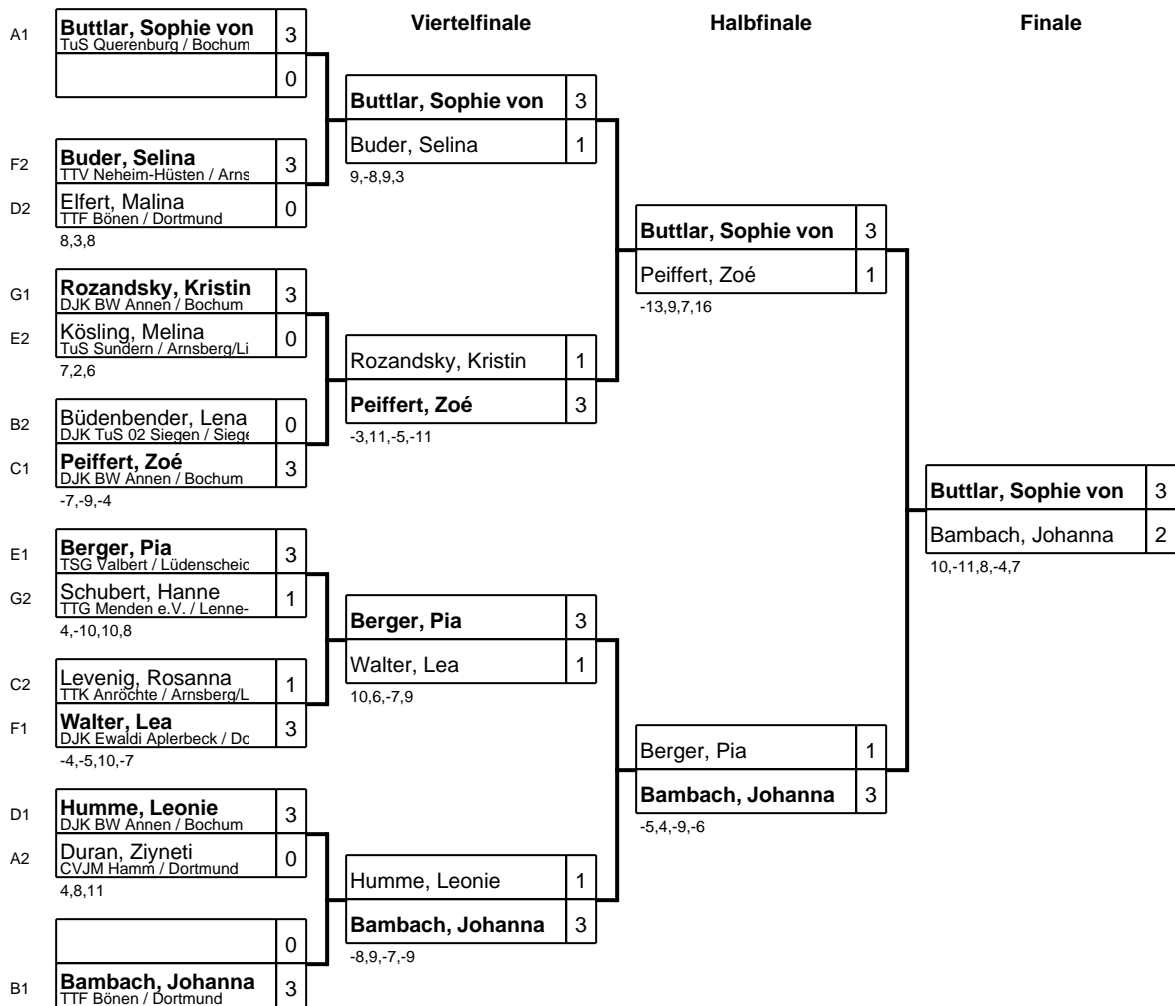

Bezirksmeisterschaften Arnsberg

Klasse: Mädchen 1-2500 Einzel 23.10.2016

Bezirksmeisterschaften Arnsberg

Klasse: A-Schülerinnen 1-2500 Einzel 22.10.2016/

Vorrunde

Gruppe: A

Platz	Name	SP	Spiele	Sätze	1	2	3	4
1	Krafft, Alicia DJK BW Annen / Bochum	1	2 : 0	6 : 1 +5		3 : 1 6,-10,9,8	3 : 0 4,6,11	
2	Schwietzer, Amelie TTK Anröchte / Arnsberg/Lippstad	2	1 : 1	4 : 3 +1	1 : 3 -6,10,-9,-8		3 : 0 8,9,13	
3	Mix, Emilia Sophie Ellen TuS Ferndorf 1888 e.V. / Siegen	2	0 : 2	0 : 6 -6	0 : 3 -4,-6,-11	0 : 3 -8,-9,-13		

Gruppe: B

Platz	Name	SP	Spiele	Sätze	1	2	3	4
1	Humme, Leonie DJK BW Annen / Bochum	2	2 : 0	6 : 0 +6		3 : 0 2,4,2	3 : 0 3,4,4	
2	Greptsiou, Christina TuS Sundern / Arnsberg/Lippstadt	2	1 : 1	3 : 5 -2	0 : 3 -2,-4,-2		3 : 2 -8,3,10,-10,10	
3	Scharpenberg, Mia DJK Roland Rauxel / Dortmund	3	0 : 2	2 : 6 -4	0 : 3 -3,-4,-4	2 : 3 8,-3,-10,10,-10		

Gruppe: C

Platz	Name	SP	Spiele	Sätze	1	2	3	4
1	Stellpflug, Julia TuS Sundern / Arnsberg/Lippstadt	3	3 : 0	9 : 2 +7		3 : 2 -13,8,-7,11,6	3 : 0 7,5,3	3 : 0 5,4,3
2	Ortwein, Lillian TuS Querenburg / Bochum	3	2 : 1	8 : 3 +5	2 : 3 13,-8,7,-11,-6		3 : 0 5,6,5	3 : 0 7,9,7
3	Bertelsmeier, Alina SV Westfalia Rhynern / Dortmund	3	1 : 2	3 : 6 -3	0 : 3 -7,-5,-3	0 : 3 -5,-6,-5		3 : 0 5,11,5
4	Wegner, Carina LTV Lippstadt / Arnsberg/Lippstadt	2	0 : 3	0 : 9 -9	0 : 3 -5,-4,-3	0 : 3 -7,-9,-7	0 : 3 -5,-11,-5	

Gruppe: D

Platz	Name	SP	Spiele	Sätze	1	2	3	4
1	Grozav-Marcu, Medeea TuS Sundern / Arnsberg/Lippstadt	1	3 : 0	9 : 0 +9		3 : 0 4,7,9	3 : 0 3,7,3	3 : 0 0,3,2
2	Wulff, Michelle DJK Schwarz-Rot Cappel / Arnsbe	1	2 : 1	6 : 3 +3	0 : 3 -4,-7,-9		3 : 0 3,3,7	3 : 0 3,4,8
3	Schulte, Johanna VfL Winz-Baak / Bochum	3	1 : 2	3 : 6 -3	0 : 3 -3,-7,-3	0 : 3 -3,-3,-7		3 : 0 3,7,3
4	Chien, Nikie DJK Roland Rauxel / Dortmund	4	0 : 3	0 : 9 -9	0 : 3 -0,-3,-2	0 : 3 -3,-4,-8	0 : 3 -3,-7,-3	

Gruppe: E

Platz	Name	SP	Spiele	Sätze	1	2	3	4
1	Walter, Lucie TTK Anröchte / Arnsberg/Lippstadt	2	3 : 0	9 : 1 +8		3 : 0 8,7,8	3 : 1 2,9,-7,5	3 : 0 5,7,6
2	Bald, Lena TuS Ferndorf 1888 e.V. / Siegen	3	2 : 1	6 : 4 +2	0 : 3 -8,-7,-8		3 : 1 5,-0,9,13	3 : 0 6,7,8
3	Schultza, Jana DJK Schwarz-Rot Cappel / Arnsbe	2	1 : 2	5 : 7 -2	1 : 3 -2,-9,7,-5	1 : 3 -5,0,-9,-13		3 : 1 6,-8,9,5
4	Schramm, Amira TSC Eintracht Dortmund / Dortmund	4	0 : 3	1 : 9 -8	0 : 3 -5,-7,-6	0 : 3 -6,-7,-8	1 : 3 -6,8,-9,-5	

Gruppe: F

Platz	Name	SP	Spiele	Sätze	1	2	3	4
1	Tschirbs, Amelie TTVg. Schwerte / Lenne-Ruhr	1	3 : 0	9 : 2 +7		3 : 2 -9,-2,6,9,9	3 : 0 3,1,4	3 : 0 4,3,3
2	Bald, Jana TuS Ferndorf 1888 e.V. / Siegen	1	2 : 1	8 : 3 +5	2 : 3 9,2,-6,-9,-9		3 : 0 3,3,6	3 : 0 6,5,3
3	Lopes da Silva, Angelina SV Holzen 1947 e.V. / Arnsberg/Li	4	1 : 2	3 : 7 -4	0 : 3 -3,-1,-4	0 : 3 -3,-3,-6		3 : 1 7,7,-7,6
4	Ronnacker, Celine TuS Sundern / Arnsberg/Lippstadt	3	0 : 3	1 : 9 -8	0 : 3 -4,-3,-3	0 : 3 -6,-5,-3	1 : 3 -7,-7,7,-6