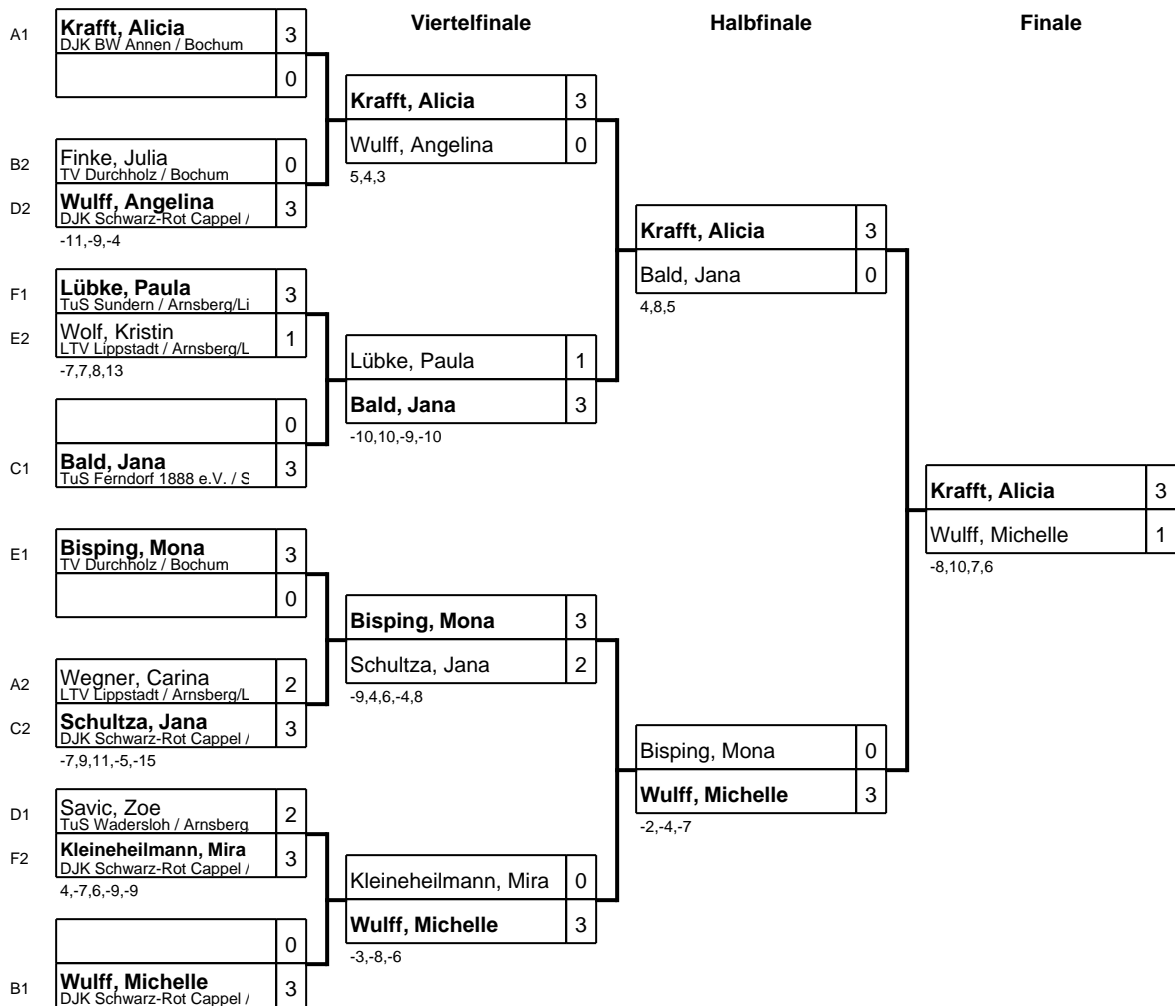

Bezirksmeisterschaften Arnsberg

Klasse: B-Schülerinnen 1-2500 Einzel 23.10.2016/

Vorrunde

Gruppe: A

Platz	Name	SP	Spiele	Sätze	1	2	3	4
1	Krafft, Alicia DJK BW Annen / Bochum	1	2 : 0	6 : 0 +6		3 : 0 7,3,4	3 : 0 3,3,4	
2	Wegner, Carina LTV Lippstadt / Arnsberg/Lippstadt	2	1 : 1	3 : 3 0	0 : 3 -7,-3,-4		3 : 0 2,5,3	
3	Becker, Anastasia TTG Menden e.V. / Lenne-Ruhr	3	0 : 2	0 : 6 -6	0 : 3 -3,-3,-4	0 : 3 -2,-5,-3		

Gruppe: B

Platz	Name	SP	Spiele	Sätze	1	2	3	4
1	Wulff, Michelle DJK Schwarz-Rot Cappel / Arnsbe	1	2 : 0	6 : 0 +6		3 : 0 6,5,4	3 : 0 1,5,7	
2	Finke, Julia TV Durchholz / Bochum	2	1 : 1	3 : 3 0	0 : 3 -6,-5,-4		3 : 0 3,6,15	
3	Büdenbender, Filine TuS Johannland / Siegen	3	0 : 2	0 : 6 -6	0 : 3 -1,-5,-7	0 : 3 -3,-6,-15		

Gruppe: C

Platz	Name	SP	Spiele	Sätze	1	2	3	4
1	Bald, Jana TuS Ferndorf 1888 e.V. / Siegen	1	3 : 0	9 : 0 +9		3 : 0 6,8,8	3 : 0 4,7,9	3 : 0 3,3,0
2	Schultza, Jana DJK Schwarz-Rot Cappel / Arnsbe	2	2 : 1	6 : 3 +3	0 : 3 -6,-8,-8		3 : 0 7,10,5	3 : 0 5,4,2
3	Wolf, Linda LTV Lippstadt / Arnsberg/Lippstadt	3	1 : 2	3 : 6 -3	0 : 3 -4,-7,-9	0 : 3 -7,-10,-5		3 : 0 1,1,1
4	Jähnchen, Marie TTG Menden e.V. / Lenne-Ruhr	4	0 : 3	0 : 9 -9	0 : 3 -3,-3,-0	0 : 3 -5,-4,-2	0 : 3 -1,-1,-1	

Gruppe: D

Platz	Name	SP	Spiele	Sätze	1	2	3	4
1	Savic, Zoe TuS Wadersloh / Arnsberg/Lippsta	3	3 : 0	9 : 3 +6		3 : 1 9,-5,9,3	3 : 1 -8,7,8,12	3 : 1 3,-9,4,5
2	Wulff, Angelina DJK Schwarz-Rot Cappel / Arnsbe	1	2 : 1	7 : 3 +4	1 : 3 -9,5,-9,-3		3 : 0 8,8,10	3 : 0 4,1,3
3	Mix, Emilia Sophie Ellen TuS Ferndorf 1888 e.V. / Siegen	2	1 : 2	4 : 6 -2	1 : 3 8,-7,-8,-12	0 : 3 -8,-8,-10		3 : 0 1,5,6
4	Cornelius, Kim Naja SV Holzen 1947 e.V. / Arnsberg/Li	4	0 : 3	1 : 9 -8	1 : 3 -3,9,-4,-5	0 : 3 -4,-1,-3	0 : 3 -1,-5,-6	

Gruppe: E

Platz	Name	SP	Spiele	Sätze	1	2	3	4
1	Bisping, Mona TV Durchholz / Bochum	1	3 : 0	9 : 0 +9		3 : 0 3,9,7	3 : 0 4,5,5	3 : 0 2,1,6
2	Wolf, Kristin LTV Lippstadt / Arnsberg/Lippstadt	2	2 : 1	6 : 5 +1	0 : 3 -3,-9,-7		3 : 2 -9,4,4,-10,8	3 : 0 7,6,9
3	Pflug, Celine TuS Wadersloh / Arnsberg/Lippsta	3	1 : 2	5 : 7 -2	0 : 3 -4,-5,-5	2 : 3 9,-4,-4,10,-8		3 : 1 5,6,-12,6
4	Schmelzer, Jette DJK Schwarz-Rot Cappel / Arnsbe	4	0 : 3	1 : 9 -8	0 : 3 -2,-1,-6	0 : 3 -7,-6,-9	1 : 3 -5,-6,12,-6	

Gruppe: F

Platz	Name	SP	Spiele	Sätze	1	2	3	4
1	Lübke, Paula TuS Sundern / Arnsberg/Lippstadt	1	3 : 0	9 : 0 +9		3 : 0 2,6,6	3 : 0 6,2,3	3 : 0 9,7,8
2	Kleineheilmann, Mira DJK Schwarz-Rot Cappel / Arnsbe	2	2 : 1	6 : 6 0	0 : 3 -2,-6,-6		3 : 2 -5,5,4,-7,8	3 : 1 9,-10,8,5
3	Nowak, Jule TTF Bönen / Dortmund	4	1 : 2	5 : 7 -2	0 : 3 -6,-2,-3	2 : 3 5,-5,-4,7,-8		3 : 1 6,1,-8,9
4	Wilden, Jule LTV Lippstadt / Arnsberg/Lippstadt	3	0 : 3	2 : 9 -7	0 : 3 -9,-7,-8	1 : 3 -9,10,-8,-5	1 : 3 -6,-1,8,-9	

Bezirksmeisterschaften Arnsberg

Klasse: B-Schülerinnen 1-2500 Einzel 23.10.2016