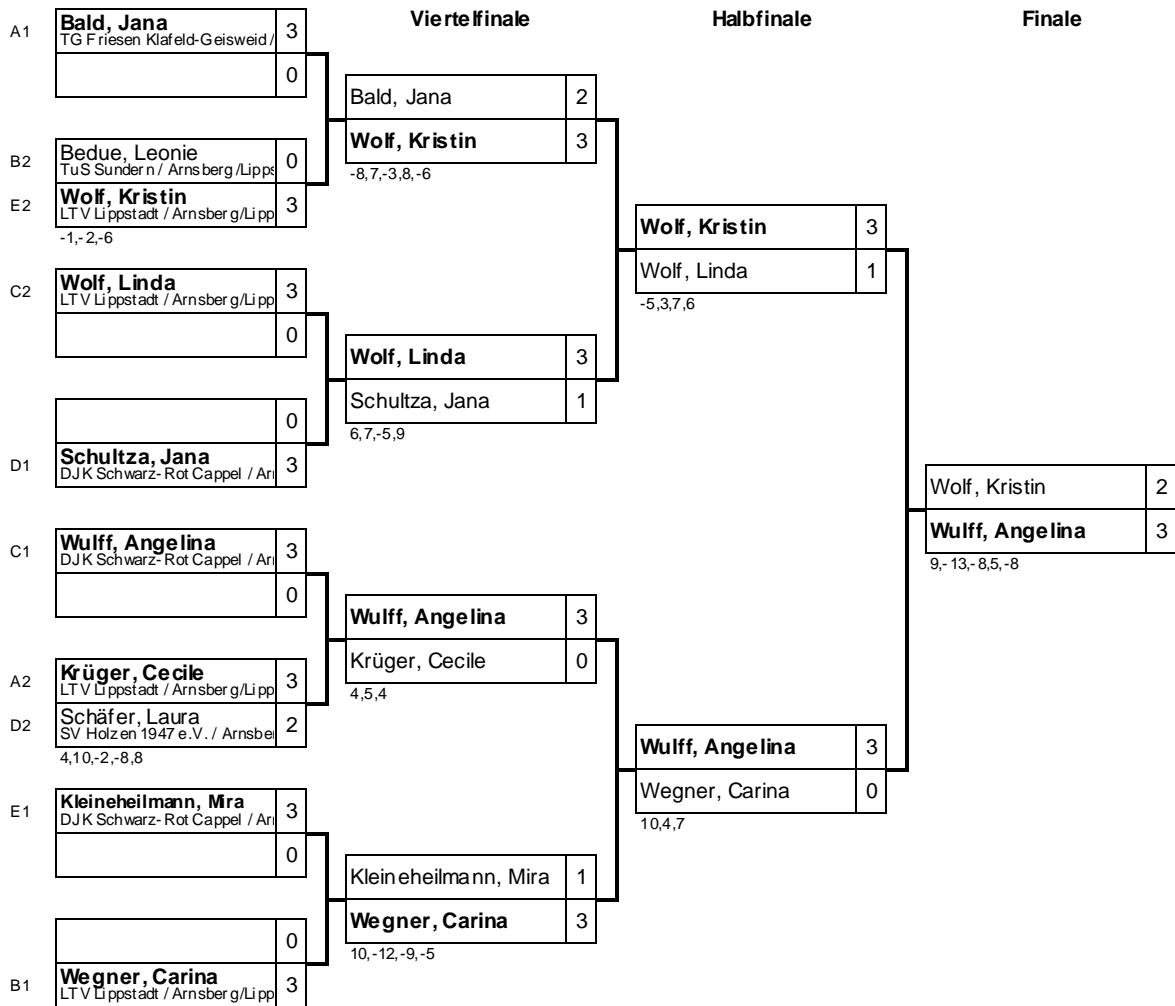

Bezirksmeisterschaften Arnsberg

Klasse: C-Schülerinnen 1-2500 Einzel 17.10.2015 Hamm

Bezirksmeisterschaften Arnsberg

Klasse: Jungen 1-2500 Doppel 18.10.2015 Hamm

		Viertelfinale	Halbfinale	Finale
1	Krämer B./Thomas M. TV Neunkirchen / TTG Netphen			
2	Steeg B./Teiner F. TuS Sünden / Arnsberg / Lippe			
3	Ketheeswaran R./Slanina T. Post und Telekom SV Dortmund	Krämer B./Thomas M. 3		
4	Buttlar T./Reuther J. TuS Querenburg / Bochum	Ketheeswaran R./Slanina T. 1	Krämer B./Thomas M. 1	
5	Bonrath M./Bonrath V. TuS Neuenrade / Lüdenscheid	8,-7,10,2	Engemann T./Velmerig T. 3	
6	Oster M./Scherotzki T. TTG Netphen / Siegen		-8,-8,9,-8	
7	Panic M./Simon N. TTC Hagen e.V. / Lenne-Ruhr	Bonrath M./Bonrath V. 0		
8	Engemann T./Velmerig T. TTC GW Bad Hamm / SV We...	Engemann T./Velmerig T. 3		Engemann T./Velmerig T. 3
9	Höhm M./Schmitte B. TTV Neheim-Hüsten / TV Fre...	-3,-8,-2		Litschke J./Samol T. 2
10	Heyer T./Mittelmüller J. TTF Bönen / Dortmund	Höhm M./Schmitte B. 3		-9,7,-7,3,9
11	Krafft M./Schatz F. DSC Wanne-Eickel Tischtennis	Krafft M./Schatz F. 1		
12	Helmig J./Osburg A. LTV Lippstadt / Arnsberg / Lippe	7,-6,8,8	Höhm M./Schmitte B. 1	
13	Busemann A./Sielhorst H. DJK Roland Rauxel / DSC We...		Litschke J./Samol T. 3	
14	Littig J./Radenbach A. TuS Ferndorf 1888 e.V. / TV L...		11,-9,-9,-10	
15	Kockerbeck D./Majewski J. Post und Telekom SV Dortmund	Littig J./Radenbach A. 0		
16	Litschke J./Samol T. LTV Lippstadt / Arnsberg / Lippe	Litschke J./Samol T. 3		
		-8,-7,-4