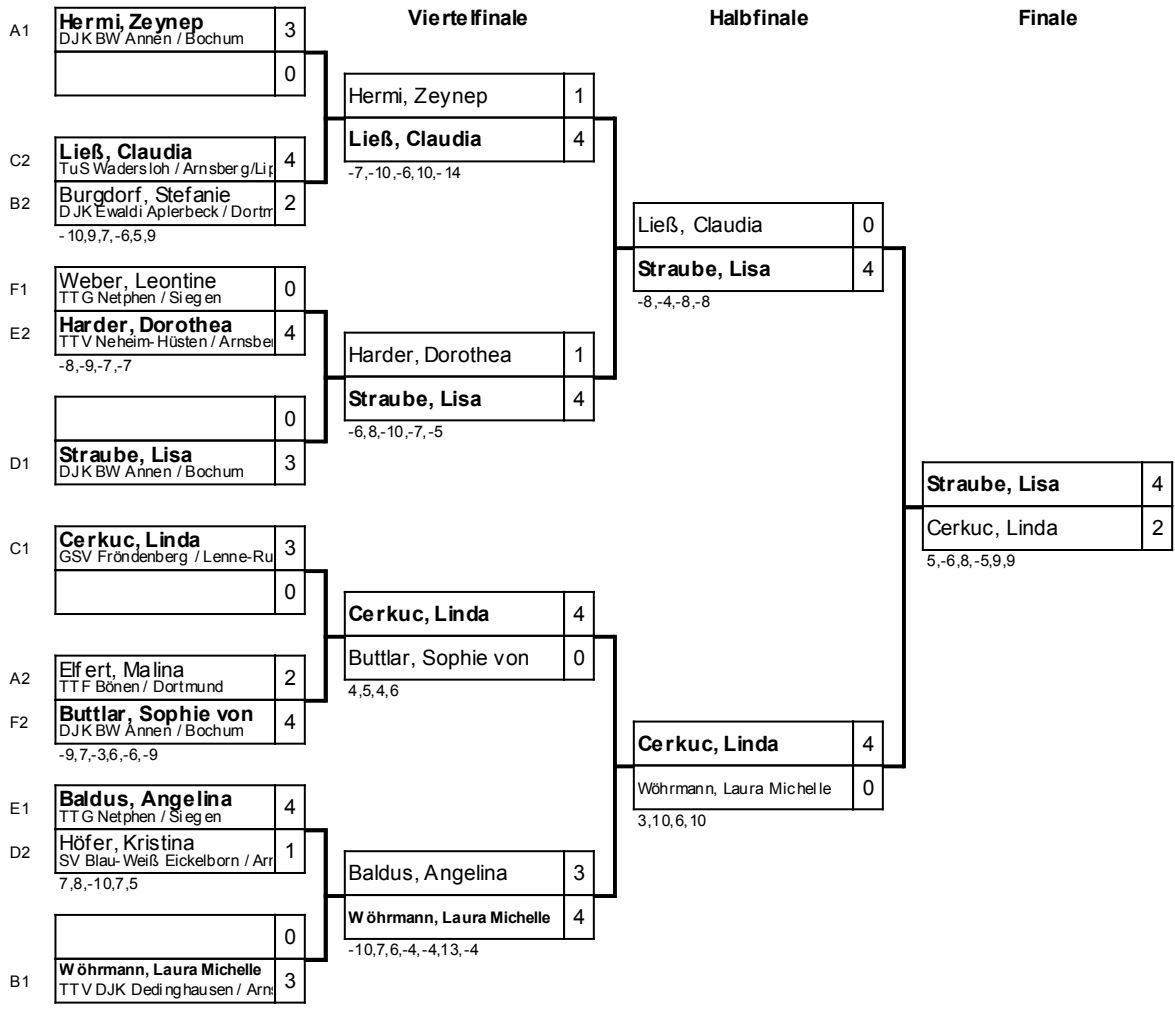

Bezirksmeisterschaften Arnsberg

Klasse: Damen 1-2500 Einzel 17.10.2015

Bezirksmeisterschaften Arnsberg

Klasse: Damen 1-2500 Doppel 17.10.2015

	Viertelfinale		Halbfinale		Finale	
1	Straube L./Hermi Z. DJK BW Annen / Bochum	3				
2		0	Straube L./Hermi Z.	3		
3	Behnke N./Köhle R. TTV Werl-Büderich / SV Holz	1	Hartmann S./Burgdorf S.	0		
4	Hartmann S./Burgdorf S. DJK Ewaldi Aplerbeck / Dortm	3	5,7,9			
5	Korte J./Theis J. TTV Werl-Büderich / TTV Ens	0		Straube L./Hermi Z.	3	
6	Schubert H./Ingold M. TTV Menden-Platteheide / TT	3		Weber L./Baldus A.	0	
7		0	Schubert H./Ingold M.	0	8,11,4	
8	Weber L./Baldus A. TTG Netphen / Siegen	3	Weber L./Baldus A.	3		
9	Hermi A./Buttlar S. DJK BW Annen / Bochum	3	-3,-6,-3			Straube L./Hermi Z.
10		0	Hermi A./Buttlar S.	3		Litschke L./Harder D.
11		0	Höfer K./Kerkhoff A.	0		5,-6,-9,8,8
12	Höfer K./Kerkhoff A. SV Blau-Weiß Eickelborn / TT	3	6,5,6			
13	Buder S./Elfert M. TTF Bönen / Dortmund	1		Hermi A./Buttlar S.	2	
14	Litschke L./Harder D. TTV Neheim-Hüsten / Arnsber	3		Litschke L./Harder D.	3	
15		0	Ließ C./Wöhrmann L.	2	11,-7,-8,5,-9	
16	Ließ C./Wöhrmann L. TuS Wadersloh / TTV DJK De	3	-8,-6,7,10,8